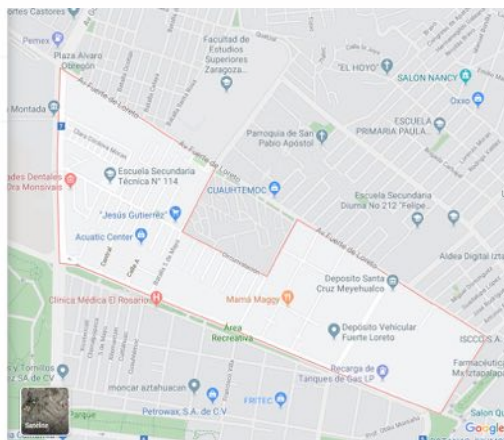

\$550,000.00

VENTA

DEPARTAMENTO

**EJERCITO DE AGUA PRIETA
IZTAPALAPA, CDMX**

Folio

P-000219

RECORRIDO

EXCELENTE OPORTUNIDAD DE VIVIENDA EN PLANTA BAJA

DESCRIPCIÓN DEL INMUEBLE

SE VENDE DEPARTAMENTO ENTRE CALLE JOSÉ AGUILAR BARRANZA Y PLAN DE AYALA UBICADO EN AV. FUERTE DE LORETO 427 MZ. C. EDIFICIO E DEPARTAMENTO 007, PLANTA BAJA DENTRO DE LA UNIDAD HABITACIONAL FUERTE DE LORETO, COL EJERCITO DE AGUA PRIETA, ALCALDÍA IZTAPALAPA C.P. 09230, NO CUENTA CON CAJÓN DE ESTACIONAMIENTO A 10 MINUTOS DE LA CALZADA IGNACIO ZARAGOZA, HOSPITAL REGIONAL DEL ISSSTE, METRO GUELATAO, FACULTAD DE ESTUDIOS SUPERIORES ZARAGOZA, AV. GUELATAO Y EJE 5 SE ACEPTAN PAGOS CONTADO, CRÉDITOS INFONAVIT, FOVISSSTE Y BANCARIOS, SE ACEPTAN OFERTAS. POR CONTINGENCIA COVID19 EL DEPARTAMENTO SOLO SE PUEDE VER EN EL RECORRIDO

UBICACIÓN DEL INMUEBLE

**EJERCITO DE AGUA PRIETA, IZTAPALAPA,
CDMX**

Ejército de Agua Prieta
Ciudad de México, CDMX

DESTACA

- TODOS LOS SERVICIOS, AGUA, LUZ, DRENAJE Y TRANSPORTE
- FACIL ACCESO A CALZ. IGNACIO ZARAGOZA Y AUTOPISTA A PUEBLA
- CERCA DE FACULTAD DE ESTUDIOS SUPERIORES ZARAGOZA UNAM
- CERCA DE TIENDA Y HOSPITAL ZARAGOZA DEL ISSSTE
- ACCESO A TRANSPORTE PUBLICO Y METROBUS LINEA 2 TEPALCATES-TACUBAYA