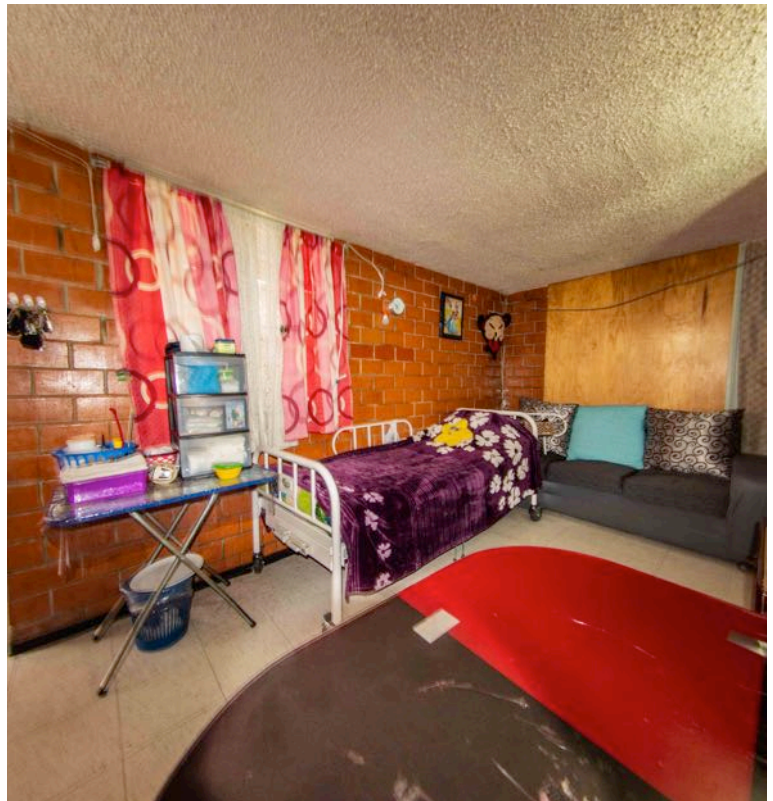

\$550,000.00

VENTA

DEPARTAMENTO

**EJERCITO DE AGUA PRIETA
IZTAPALAPA, CDMX**

Folio

P-000219

RECORRIDO

EXCELENTE OPORTUNIDAD DE VIVIENDA EN PLANTA BAJA

DESCRIPCIÓN DEL INMUEBLE

SE VENDE DEPARTAMENTO ENTRE CALLE JOSÉ AGUILAR BARRANZA Y PLAN DE AYALA UBICADO EN AV. FUERTE DE LORETO 427 MZ. C. EDIFICIO E DEPARTAMENTO 007, PLANTA BAJA DENTRO DE LA UNIDAD HABITACIONAL FUERTE DE LORETO, COL EJERCITO DE AGUA PRIETA, ALCALDÍA IZTAPALAPA C.P. 09230, NO CUENTA CON CAJÓN DE ESTACIONAMIENTO A 10 MINUTOS DE LA CALZADA IGNACIO ZARAGOZA, HOSPITAL REGIONAL DEL ISSSTE, METRO GUELATAO, FACULTAD DE ESTUDIOS SUPERIORES ZARAGOZA, AV. GUELATAO Y EJE 5 SE ACEPTAN PAGOS CONTADO, CRÉDITOS INFONAVIT, FOVISSSTE Y BANCARIOS, SE ACEPTAN OFERTAS. POR CONTINGENCIA COVID19 EL DEPARTAMENTO SOLO SE PUEDE VER EN EL RECORRIDO